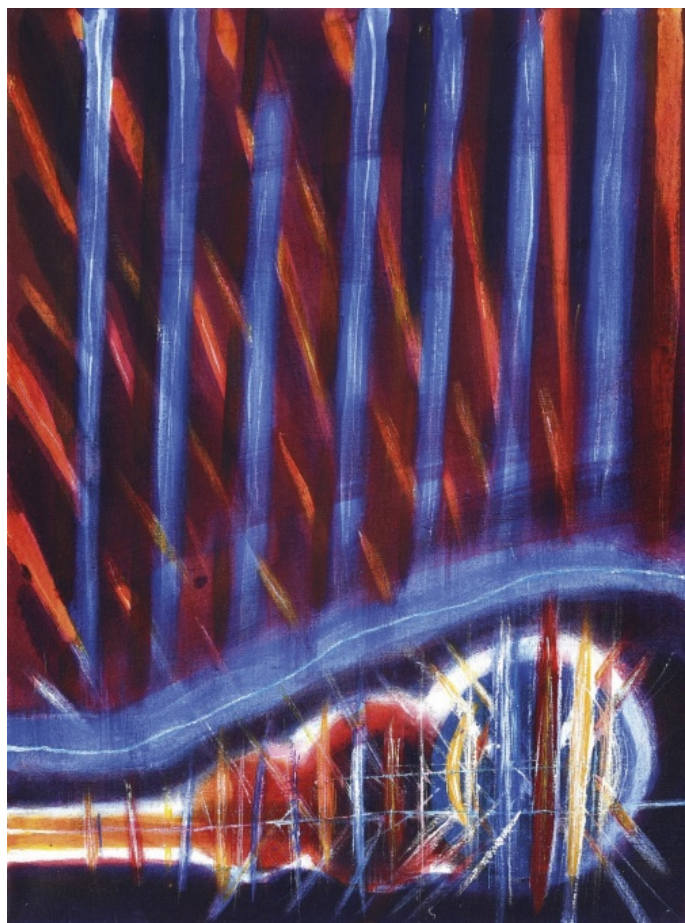

Měření energie

2011 - 2012, akryl na plátně, 81 x 60 cm, sign. vzadu T. Švéda 2011
- 2012, rámováno

18 000 Kč