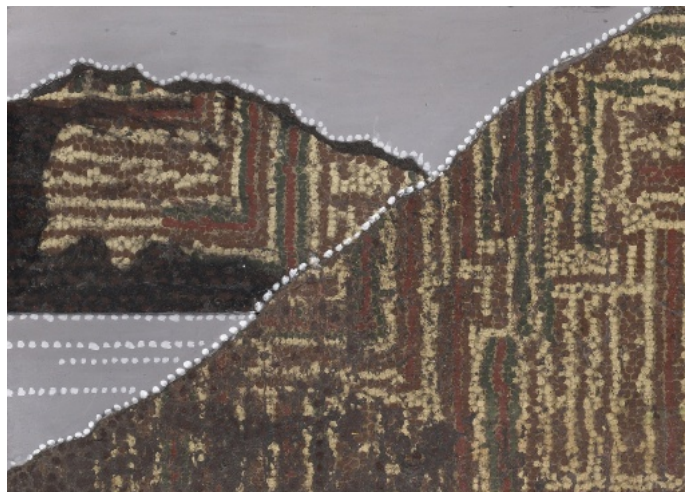

Krajina

2014, akryl na linoleu a desce, 25,3 x 35,5 cm, sign. vzadu MB 014, rámováno

15 000 Kč