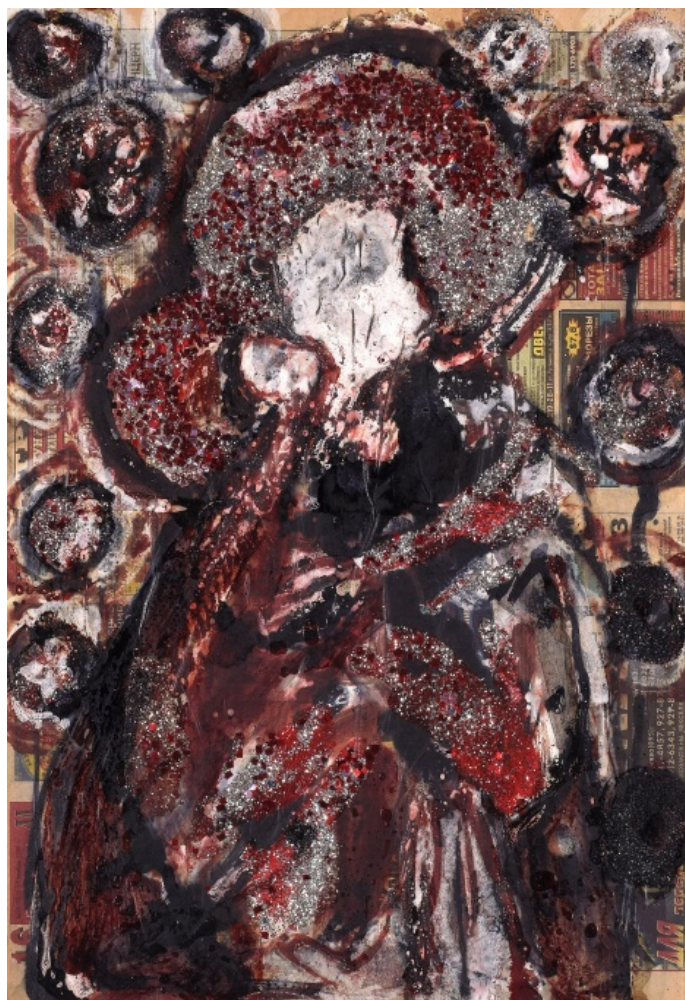

061 **Jan Koblasa** 1932 - 2018

Ikona

1997, kombinovaná technika a koláž na sololitu, 56 x 39 cm, sign. vzadu JK 97

27 000 Kč