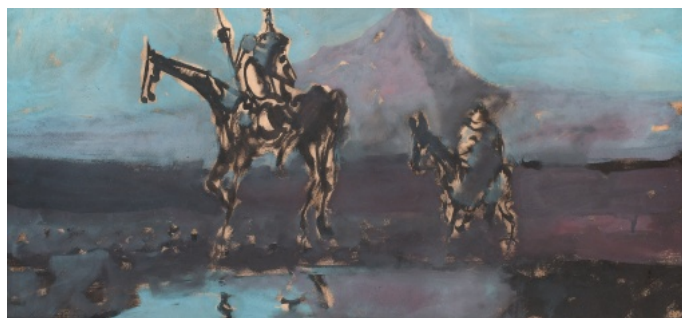

100 Kč

095 **Karel Souček** 1915 - 1982

Don Quijote

nedatováno, tempera na papíře, 32,9 x 70 cm, sign. K. Souček,
rámováno

4 500 Kč

096 **Miroslav Tichý** 1926 - 2011

V kavárně

60. - 80. léta, tuš na papíře, 42 x 29,8 cm