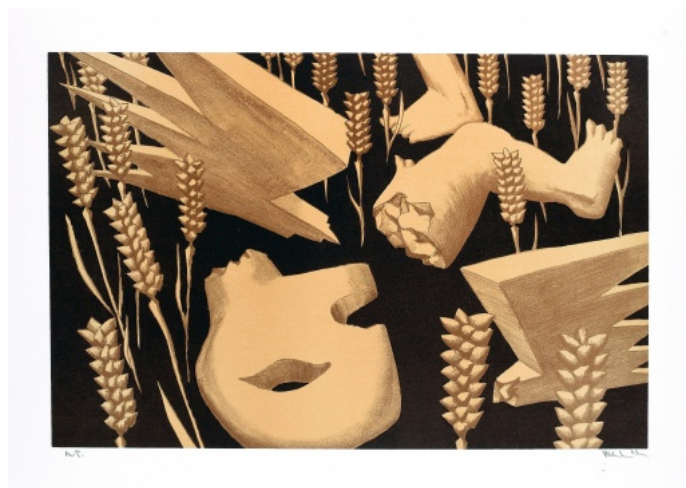

Tudy projel kombajn

2012, litografie, 40 x 59,8 cm, sign. Micl 12, A. T.

800 Kč