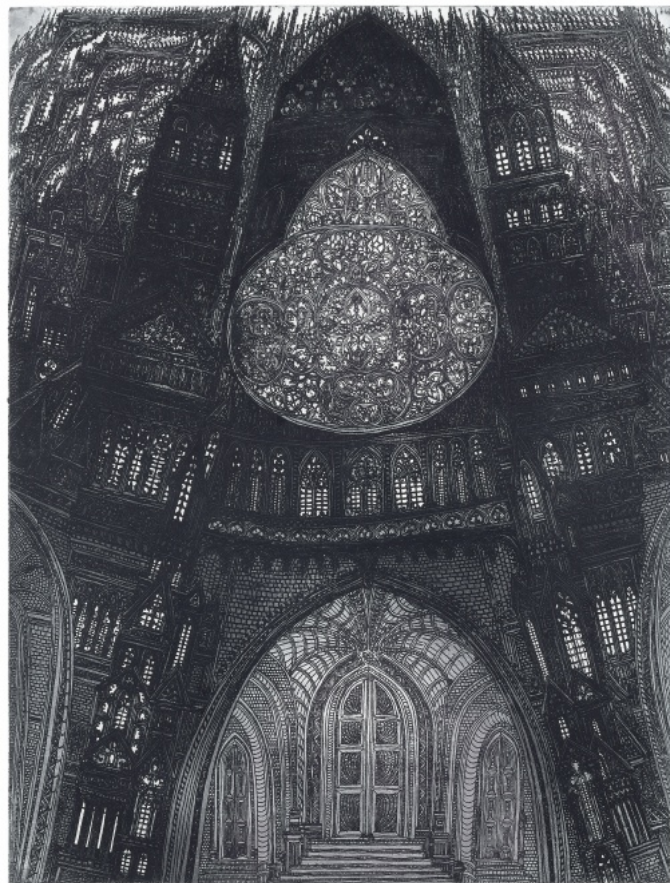

Katedrála

1988, suchá jehla, lept, 65 x 48,5 cm, sign. H. Čápková 88, 24/70, rámováno

200 Kč