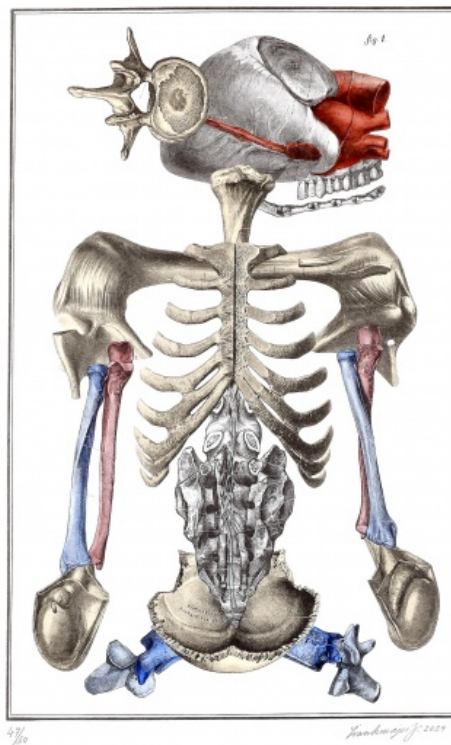

041 Jan Švankmajer 1934

Nesoustavná anatomie

2024, lept, 43 x 28 cm, sign. Švankmajer J. 2024, 47/50

12 000 Kč