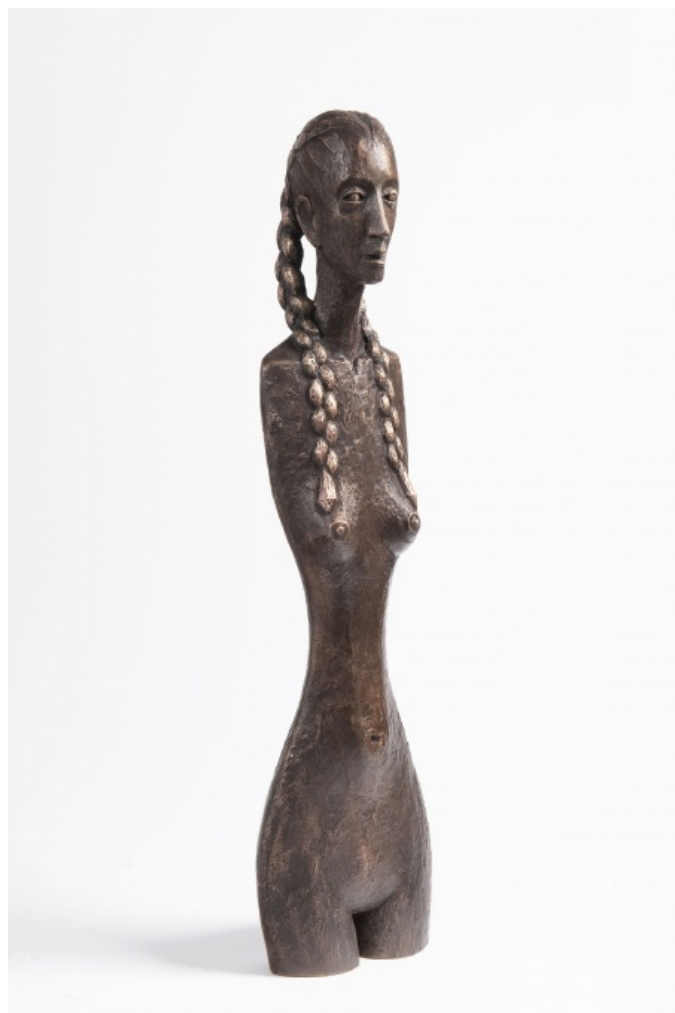

081 **Radek Andriele** 1976

Dívčí torzo III.

2017, bronz, v. 61 cm, sign. Radek Andriele 2017, 3/6

72 000 Kč