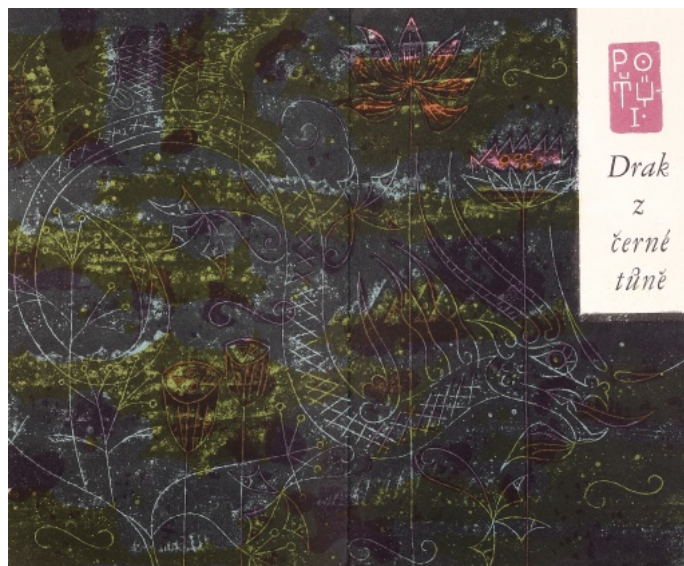

007 **Zdeněk Sklenář** 1910 - 1986

Drak z černé tůně

1958, litografie, 5 ks, 20,6 x 13,2 cm, výtisk č. 699, původní přebal

VYDAVATEL

Nakladatelství Československé akademie věd, Praha, 1958

9 500 Kč