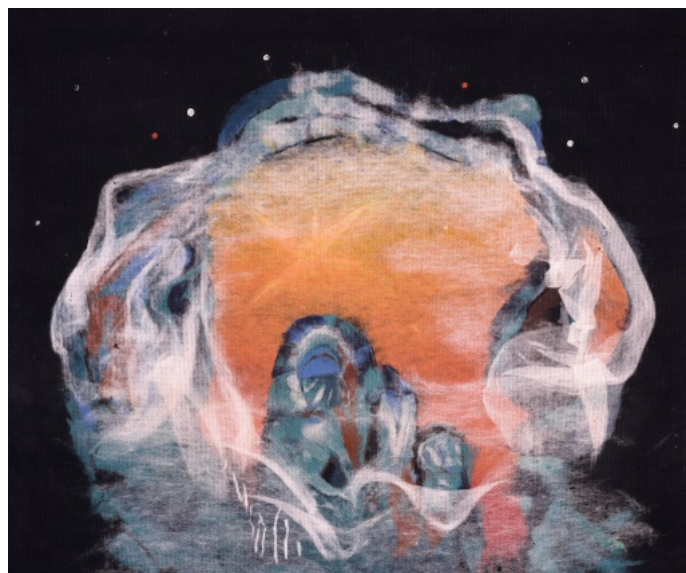

V prostoru

1994, art-protis, 129 x 110 cm, vzadu opatřeno štítkem, č. 75663

1 500 Kč