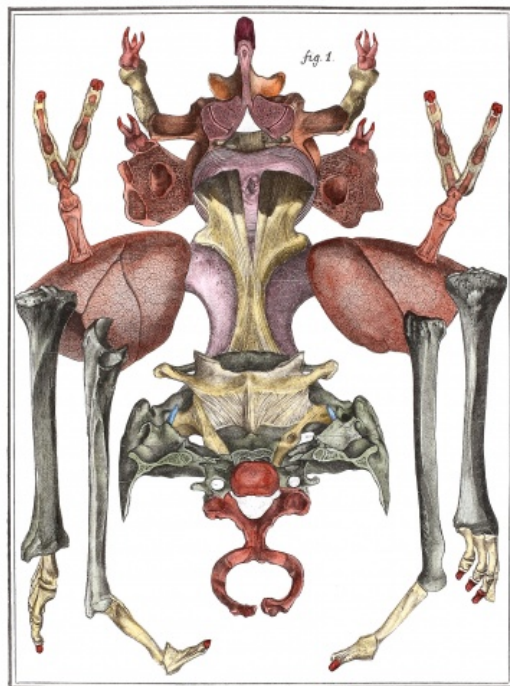

271 Jan Švankmajer 1934

Bilderlexikon

2024, lept, 34 x 25 cm, sign. Švankmajer J. 2024, 45/50

9 500 Kč