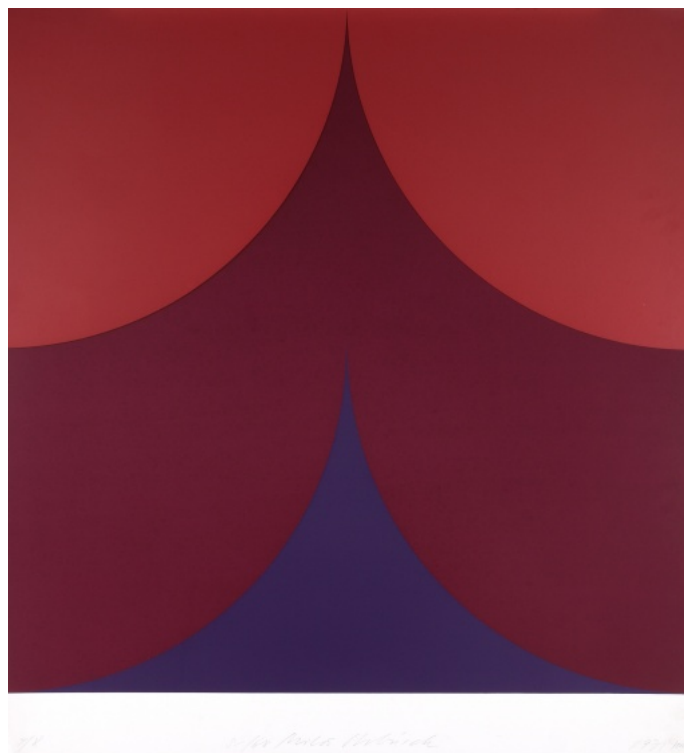

S - / 68

1971, serigrafie, 63 x 63 cm, sign. Miloš Urbásek 1971, 7/8

7 000 Kč