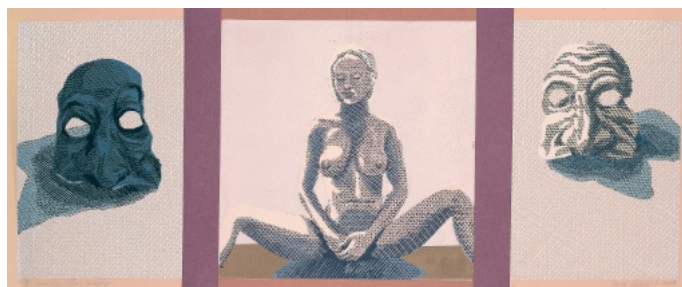

239 **Pavel Piekar** 1960

Masky, Tělo, Otázky

2008, linoryt, 34,5 x 83 cm, sign. Pavel Piekar 2008, 6/9

500 Kč