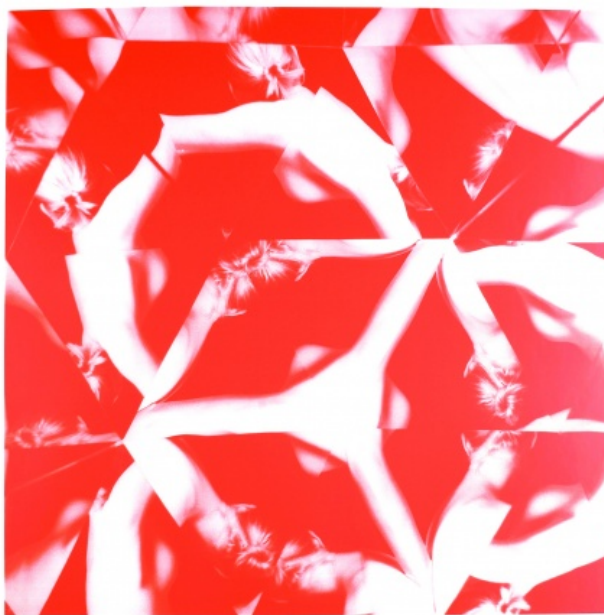

Kaleidoskop

2003, serigrafie, 60 x 60 cm, sign. Gabina 03, 10/6

3 000 Kč