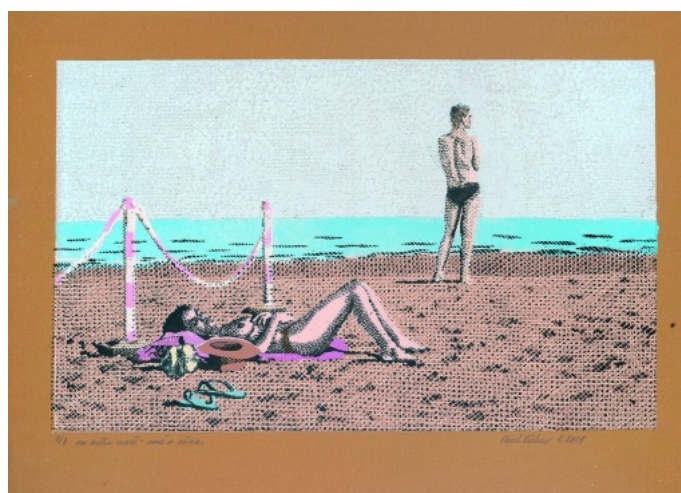

241 **Pavel Piekar** 1960

Na břehu moře - muž a žena

2004, linoryt, 37 x 61 cm, sign. Pavel Piekar 2004, 7/8

500 Kč