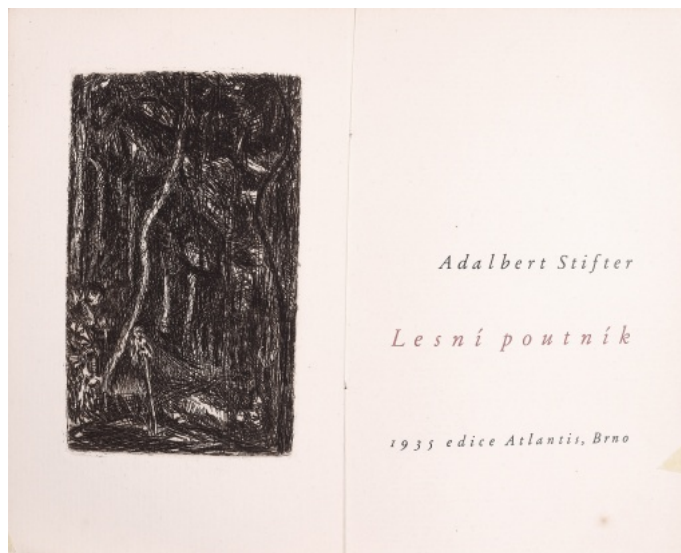

003 **Bohuslav Reynek** 1892 - 1971

Lesní poutník, Adalbert Stifter

1935, lept, 1 ks, 16,9 x 10,3 cm, výtisk č. 168, původní přebal

VYDAVATEL

Jan V. Pojer, Atlantis, Brno, 1935

3 500 Kč