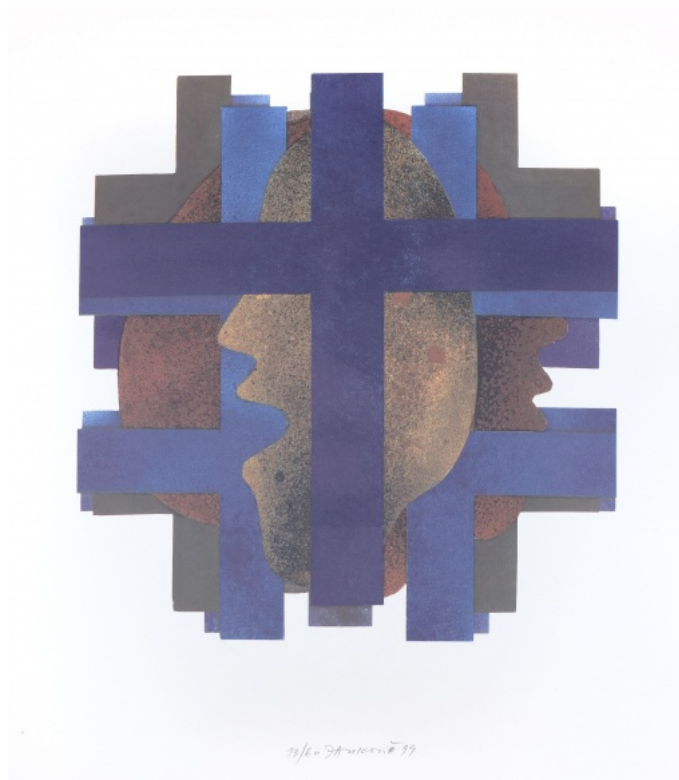

100 Kč

150 **Jozef Jankovič** 1937 - 2017

Hlava

1999, litografie, 58 x 55 cm, sign. Jankovič 99, 13/60

3 000 Kč

151 **František Janula** 1932 - 2020

Akt

1970, kombinovaná technika na papíře, 38 x 57,5 cm, sign. Janula