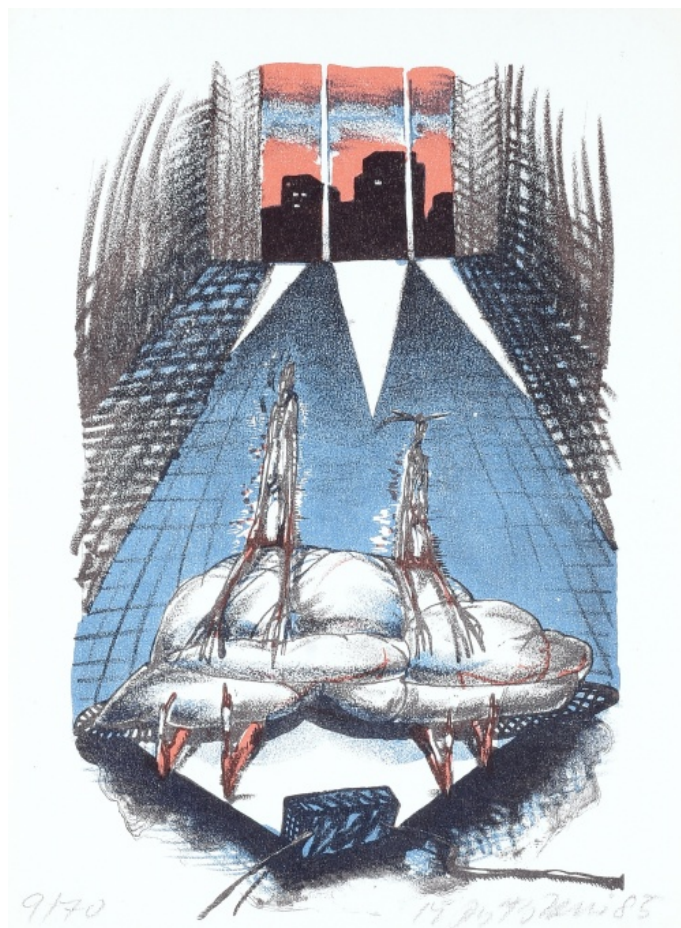

Světlo nad potokem, Vydra

2007, linoryt, 70,5 x 48,5 cm, sign. Pavel Piekar 2007, 6/10

500 Kč

238 Michael Rittstein 1949

Aktuality

1985, litografie, 20 x 13 cm, sign. M. Rittstein 85, 9/70

1 500 Kč

239 **Pavel Piekar** 1960