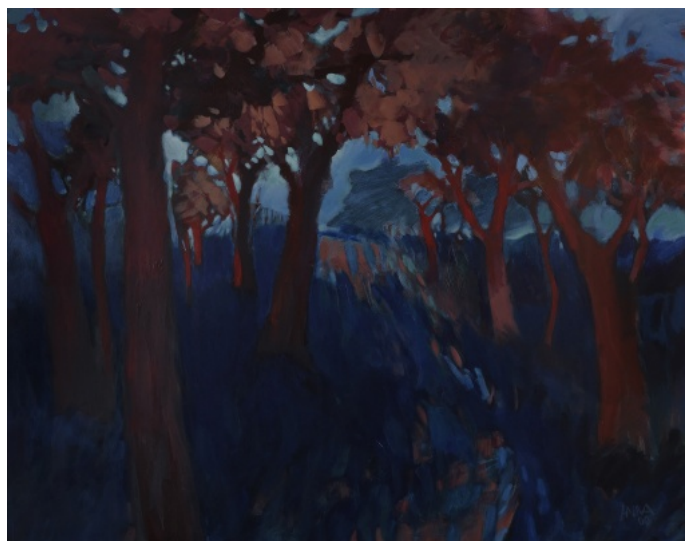

Les

2000, akryl na plátně, 150 x 190 cm, sign. Anna 00, rámováno

500 Kč