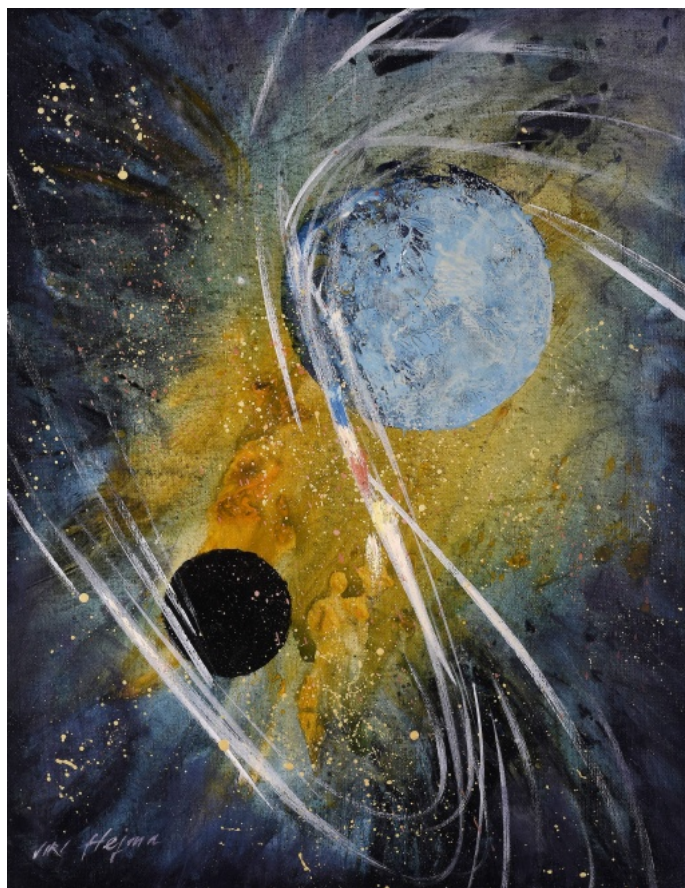

051 Jiří Hejna 1921 - 2011

Pozorující vesmír

1989, olej na plátně, 65 x 50 cm, sign. Jiří Hejna, rámováno

VYSTAVENO

Salon des Independants, Grand Palais, Paříž, Francie

40 000 Kč