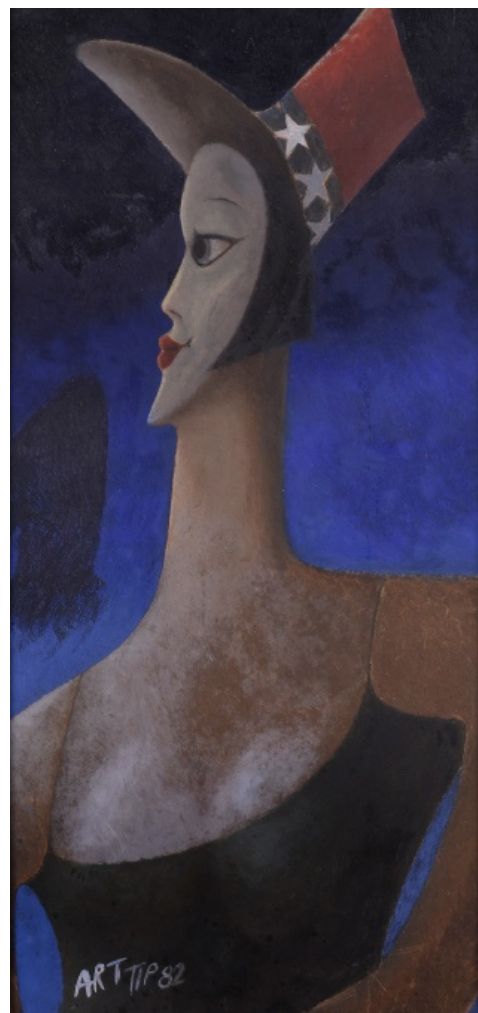

Dívka Američanka

1982, olej na kartonu, 43,5 x 22,5 cm, sign. Art Tip 82, rámováno

4 000 Kč