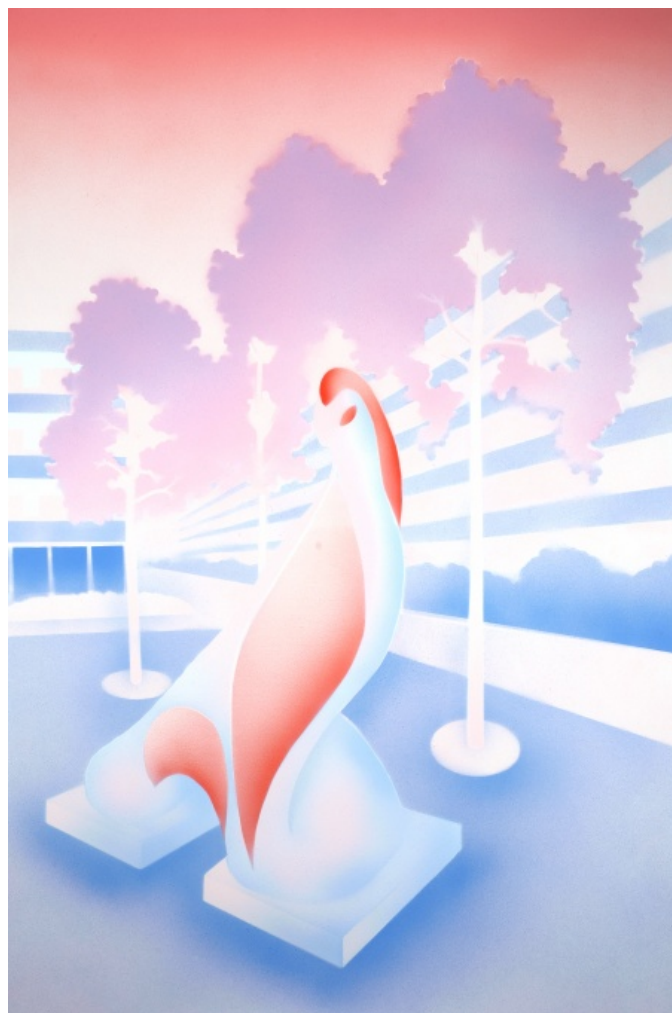

087 **Barbora Němcová** 1972

Slepička

2024, akryl na plátně, 150 x 100 cm, sign. B. B. Němcová 2024

48 000 Kč