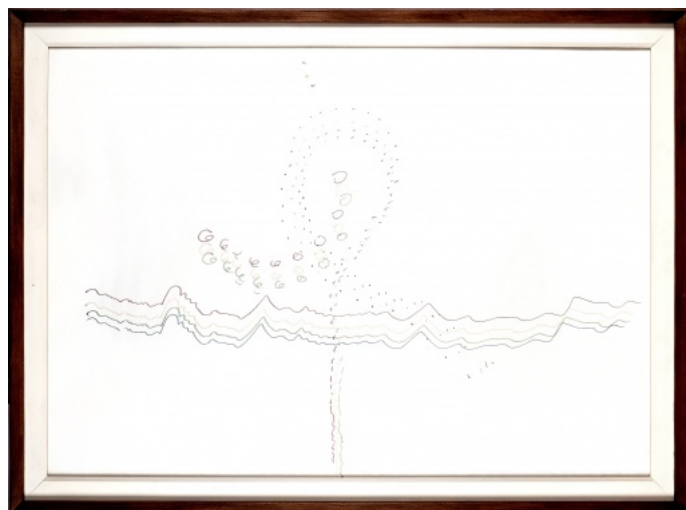

Živly

1971, fix na papíře, 60 x 85 cm, sign. vzadu K. Malich 1971, rámováno

35 000 Kč