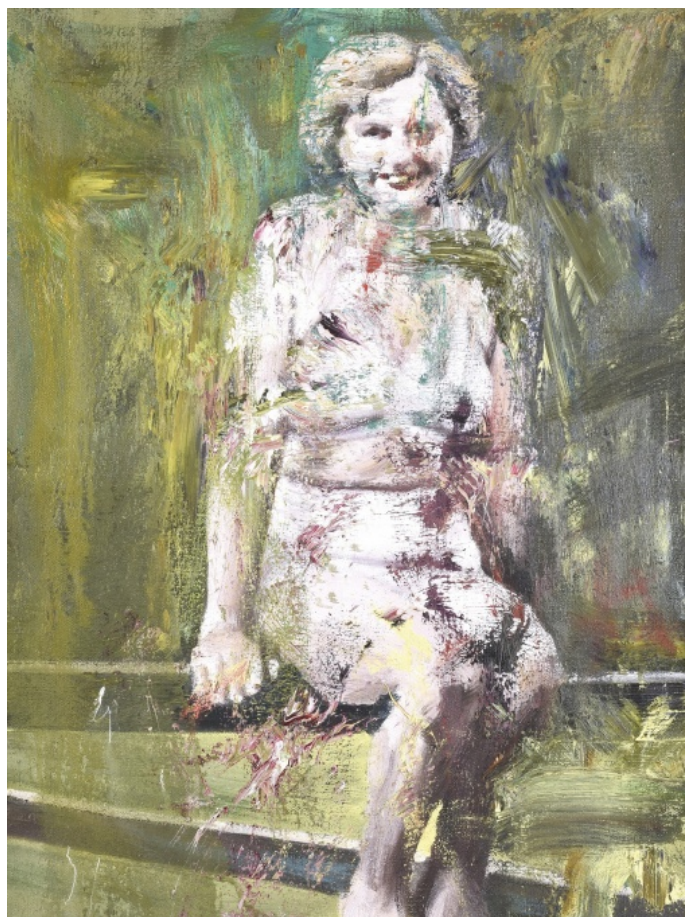

077 **Pavel Šmíd** 1964

Rekreantka

2013 - 2014, olej na plátně, 80 x 60 cm, sign. vzadu Pavel Šmíd
2013 - 14

33 000 Kč