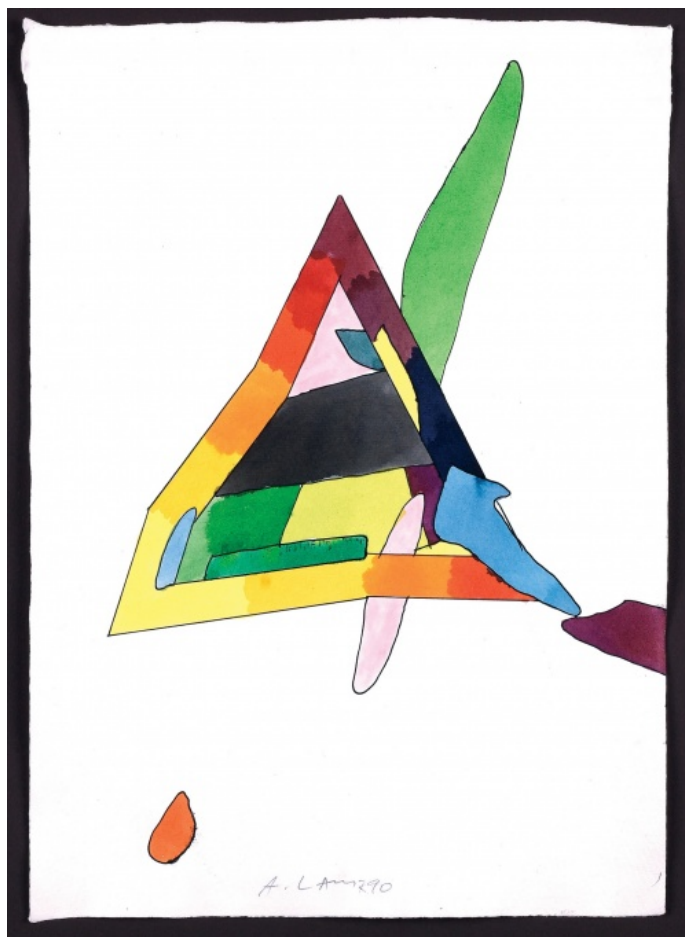

900 Kč

107 **Aleš Lamr** 1943 - 2024

Studie trojúhelníku

1990, akvarel a tuš na papíře, 42,2 x 29,3 cm, sign. A. Lamr 90,
rámováno

7 000 Kč

108 **Roman Trabura** 1960

V podvečer

nedatováno, akvarel a tuš na papíře, 30 x 34 cm, sign. vzadu
Trabura