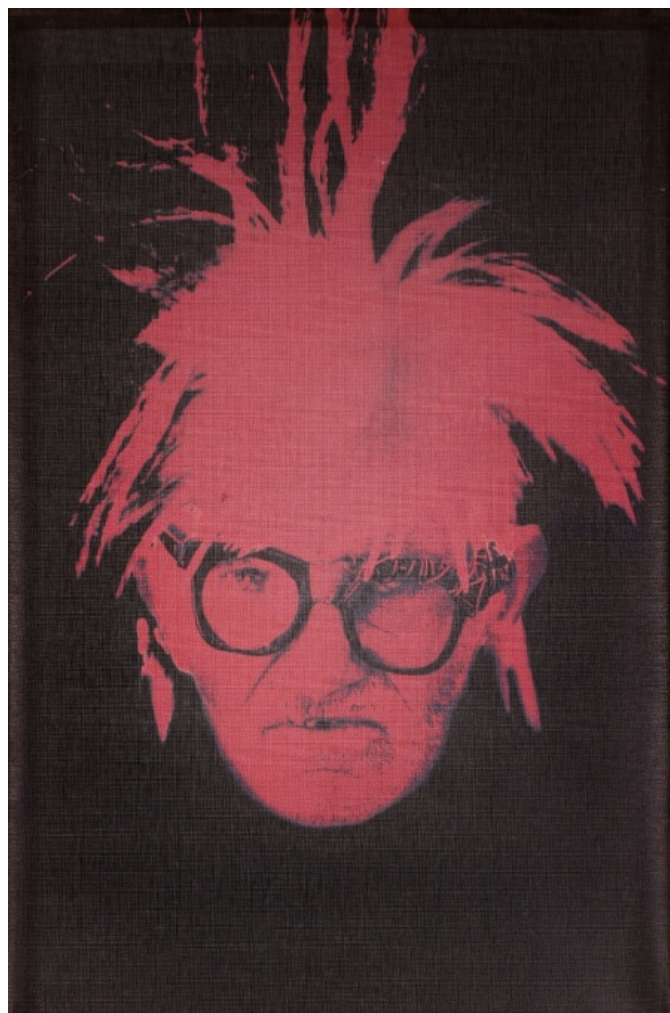

36 000 Kč

066 Anna Škopková Čejková 1975

Krajina

2000, akryl na plátně, 150 x 190 cm, rámováno

500 Kč

067 **Ivan Komárek** 1956

Slané slzy

2001, sůl na ipě, 70 x 100 cm, sign. Ivan Komárek 2001, rámováno