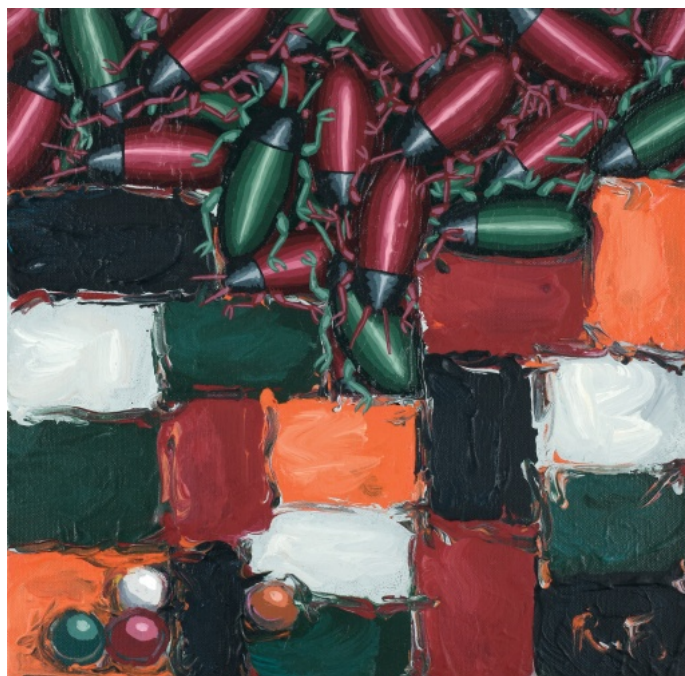

079 **Roman Franta** 1962

Červená kulička

2014, akryl na plátně, 40 x 40 cm, sign. vzadu Roman Franta 2014

11 000 Kč