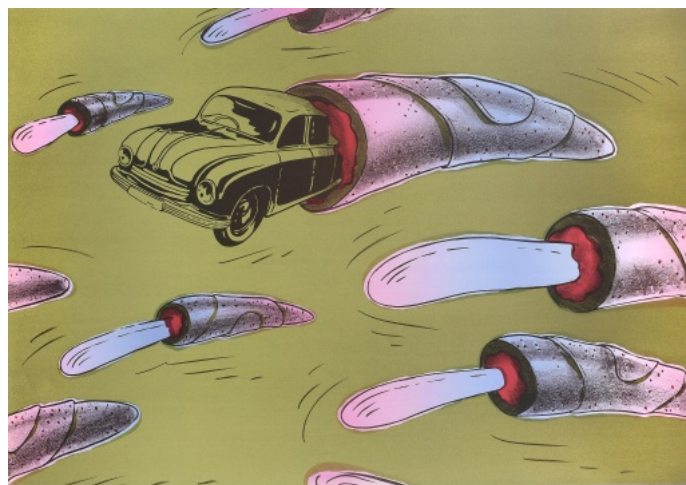

Tatra v rohlíku

2011, litografie, 48,7 x 70 cm, sign. Lukáš Miffek 2011, 32/100

200 Kč