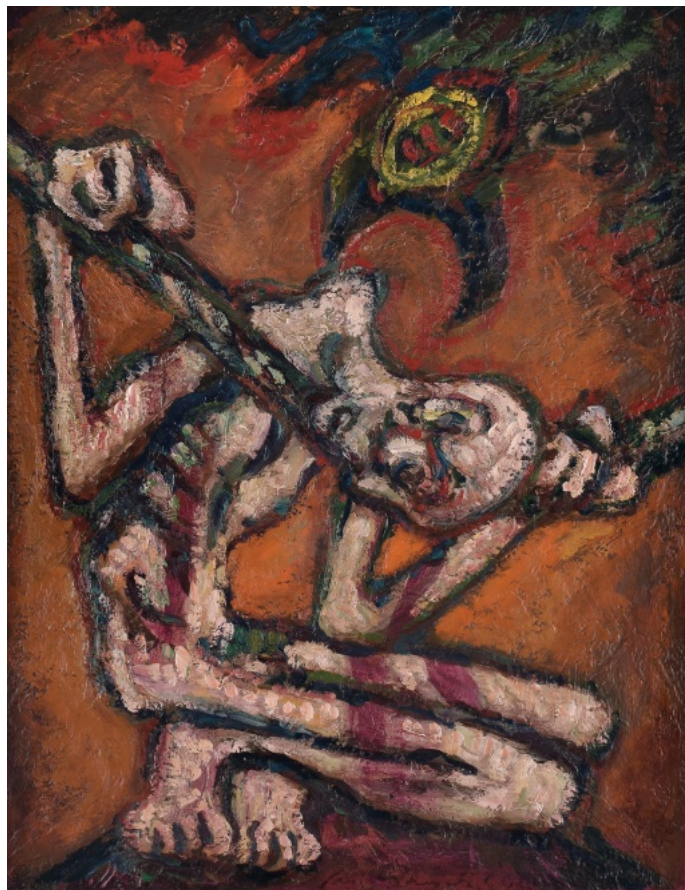

6 000 Kč

009 **Jan Bauch** 1898 - 1995

Prométheus

nedatováno, olej na plátně, 76 x 60 cm, sign. Jan Bauch, rámováno

45 000 Kč

010 **Josef Hampl** 1932 - 2019

Vesmír I.

60. léta, monotyp, 60 x 43 cm, sign. J. Hampl, 7/10