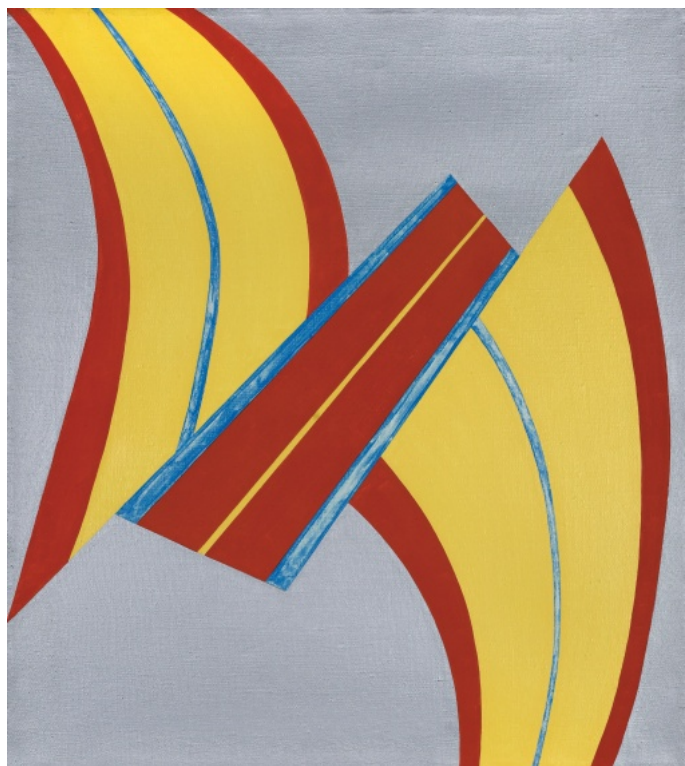

**S - / 72**

1971, serigrafie, 63 x 63 cm, sign. Miloš Urbásek 1971, 7/8

**9 000 Kč**

020 **Josef Hampl** 1932 - 2019

**Bez názvu**

1971, akryl na plátně, 68 x 59,5 cm, sign. vzadu J. Hampl 71

**75 000 Kč**