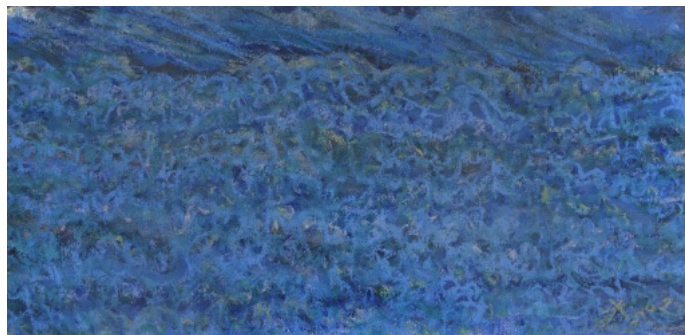

**13 000 Kč**

060 **Jan Koblasa** 1932 - 2017

**Vítr**

2002, akryl a olejové pastely na papíře, 60 x 126 cm, sign. JK 02

**57 000 Kč**

061 **Monika Immrová** 1970