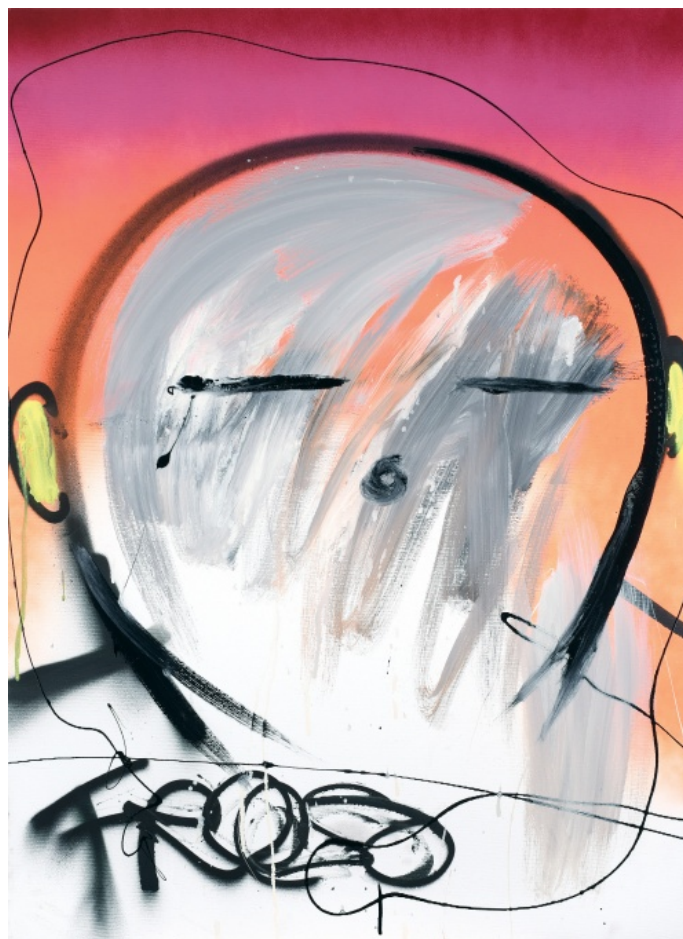

Mind

nedatováno, akryl na plátně, 110 x 80 cm, sign. Frešo

50 000 Kč