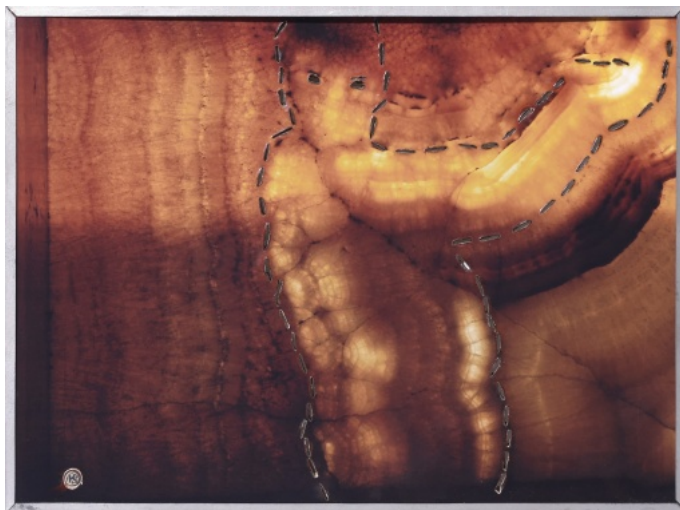

### Světloň

2020, light box, kombinovaná technika, elektro-instalace, 30 x 40 cm, sign. K, vzadu Klimeš 2020

27 000 Kč

086 Elzbieta Grosseová 1937