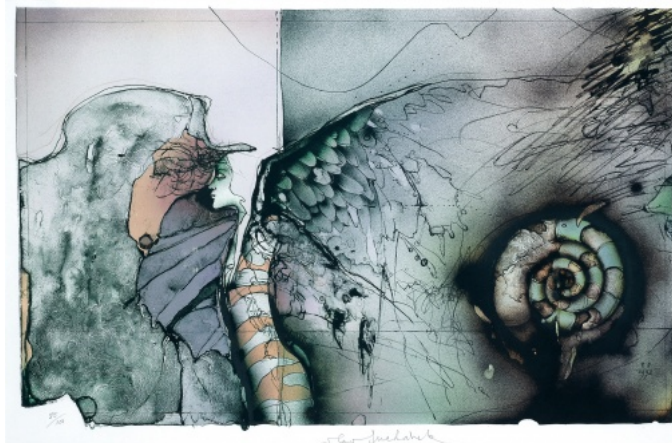

### Anděl

1992, litografie, 34 x 54 cm, sign. Vlad. Suchánek, 85/100, rámováno

**1 800 Kč**

046 **Aleš Lamr** 1943 - 2024