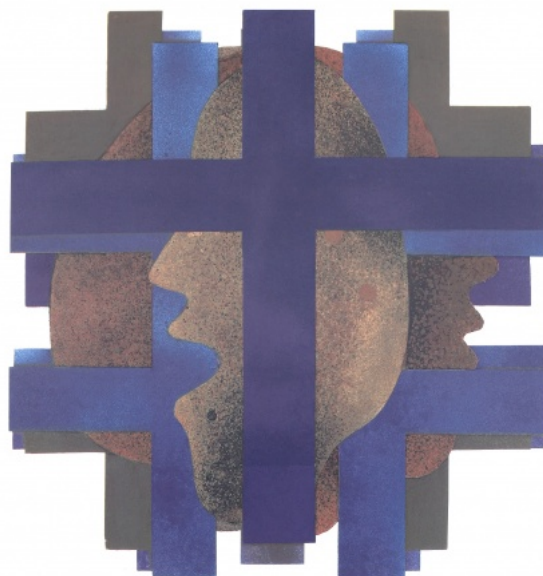

Hlava

1999, litografie, 58 x 55 cm, sign. Jankovič 99, 12/60

3 000 Kč