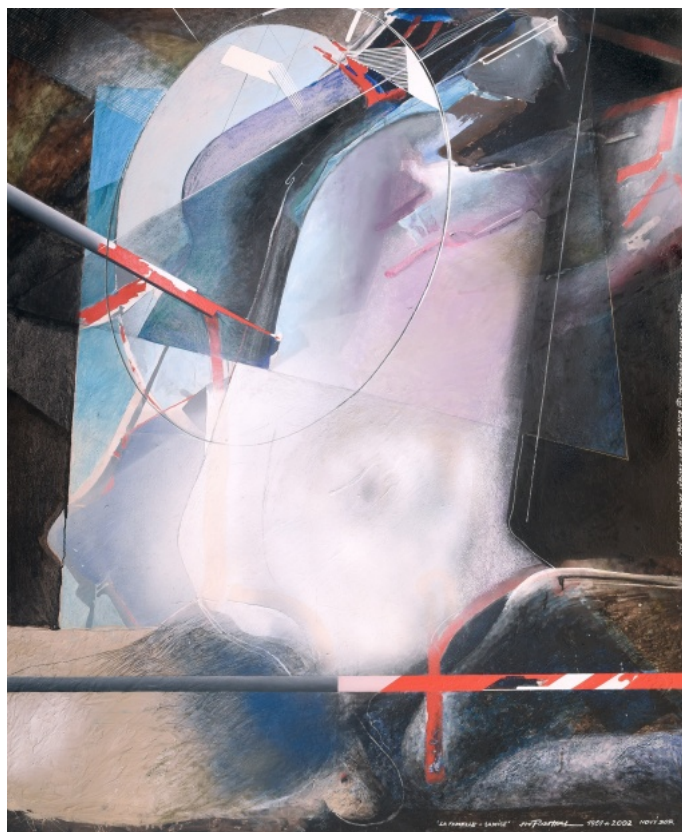

013 Ivo Rozsypal 1942

La Femelle

1969 - 2002, olej na plátně, 160 x 130 cm, sign. Ivo Rozsypal 1969 - 2002, rámováno

LITERATURA: Ivo Rozsypal, str. 322, vlastní náklad, Nový Bor, 2009

37 000 Kč