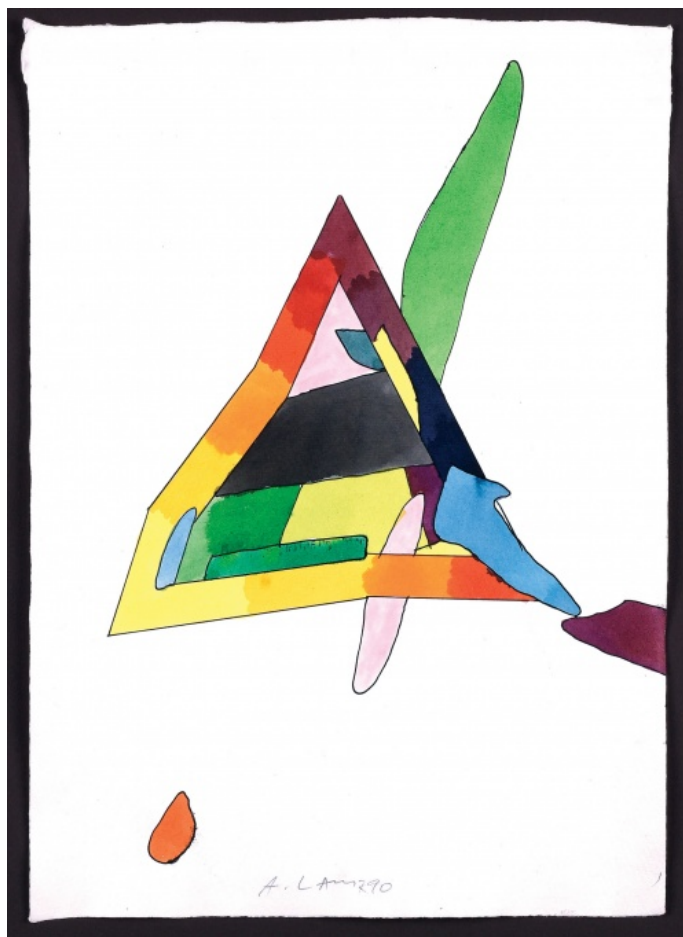

Studie trojúhelníku

1990, akvarel a tuš na papíře, 42,2 x 29,3 cm, sign. A. Lamr 90, rámováno

9 000 Kč