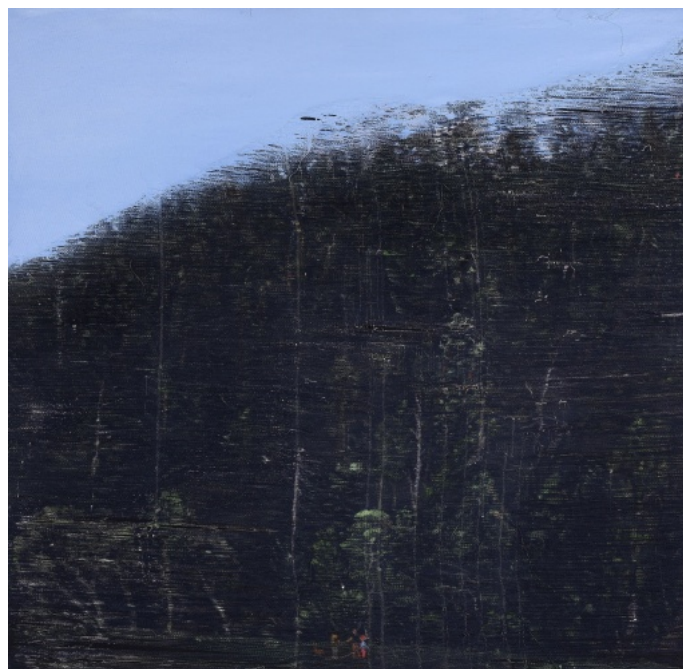

**12 000 Kč**

072 **František Matoušek** 1967

**Krajina**

2012, akryl na vypárané jeansovině, 80 x 82 cm, sign. vzadu Matoušek 2012

**40 000 Kč**

073 **Patrik Hábl** 1975