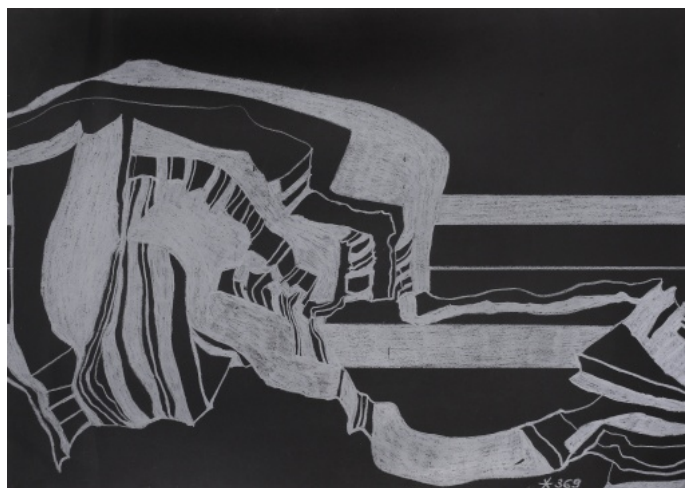

011 **Jan Koblasa** 1932 - 2017

Torso

1969, pastel na papíře, 49 x 70 cm, sign. JK 369

30 000 Kč