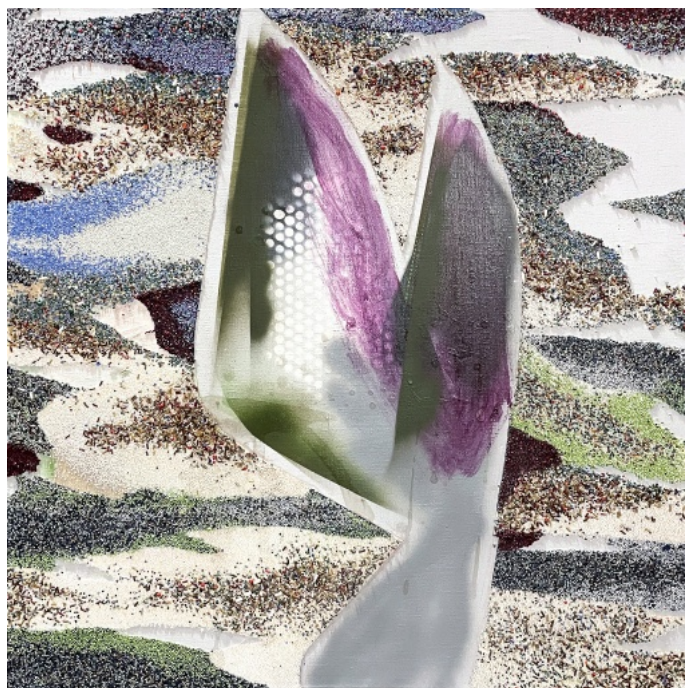

089 **Petr Písařík** 1968

Květ

2022, kombinovaná technika na plátně, 90 x 90 cm, sign. vzadu PISI
22

35 000 Kč