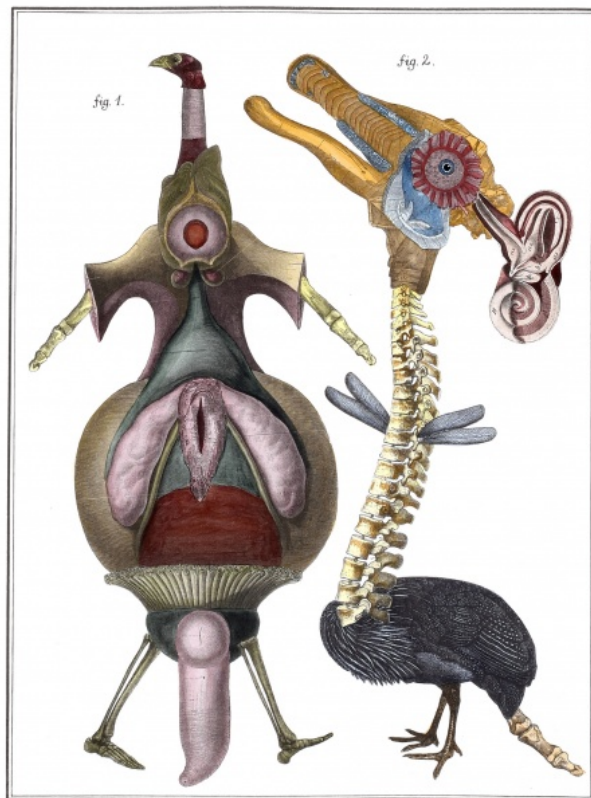

099 Jan Švankmajer 1934

Bilderlexikon

2024, lept, 34 x 25 cm, sign. Švankmajer J. 2024, 47/50

9 500 Kč