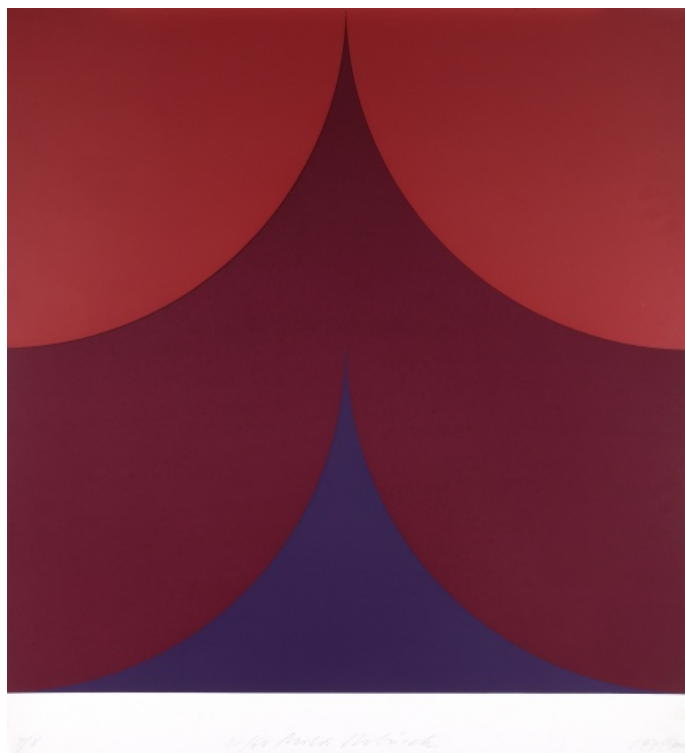

021 **Miloš Urbásek** 1932 - 1998

S - / 68

1971, serigrafie, 63 x 63 cm, sign. Miloš Urbásek 1971, 7/8

9 000 Kč