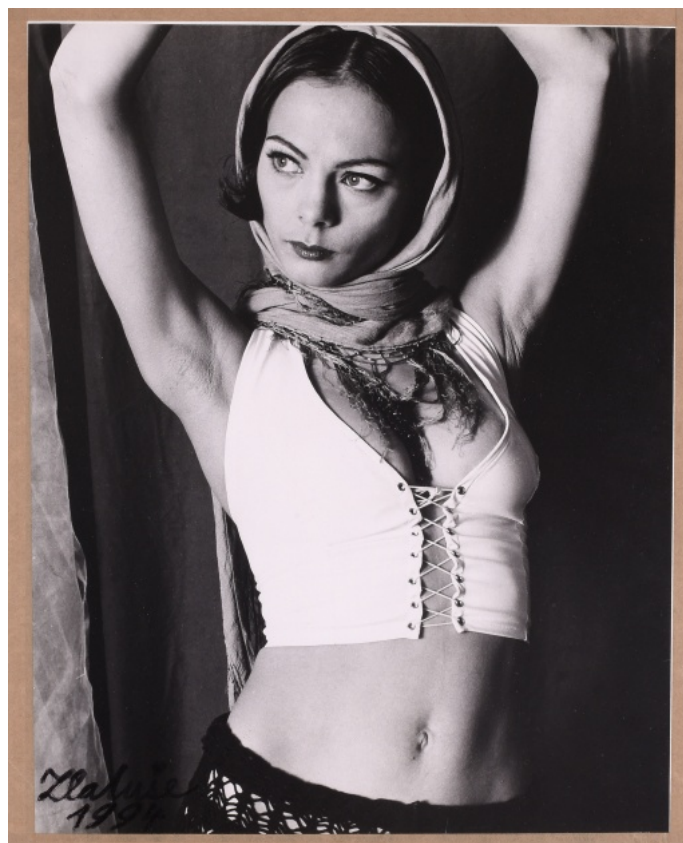

**100 000 Kč**

048 **Zlatuše Müller** 1968

**Leona**

1994, vintage gelatin silver print, 28,7 x 22,7 cm, sign. Zlatuše 1994, rámováno

**3 500 Kč**

049 Jiří Anderle 1936