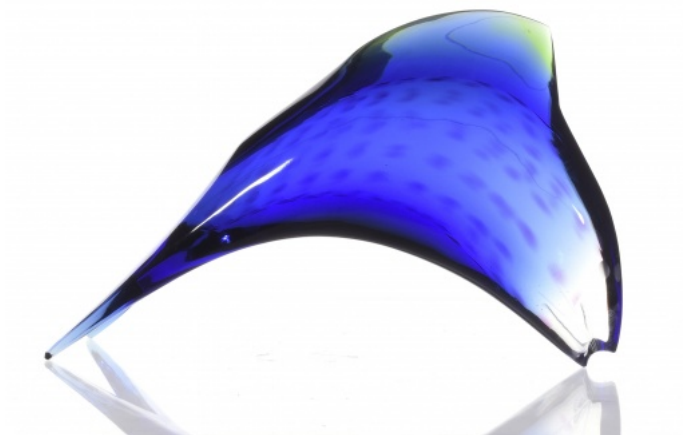

061 **Stanislav Honzík st. (1926 - 1998), Josef Rozinek (1911 - 1992)** 1926 - 1998

Pstruh

60. léta, sklo barevné, vrstvené, hutně tvarované, broušené a ryté,
14 x 23 x 9,2 cm, model č. 70927, provedl sklářský mistr Josef
Rozinek, Borské sklo, Nový Bor, provoz EXBOR

REPRODUKOVÁNO

Glass Review 20/1965, č. 10, str. 314, obr. 1, Rapid, Praha, 1965;
Glass Review 46/1991, č. 5, srovnání, str. 18, Rapid, Praha, 1991

7 000 Kč