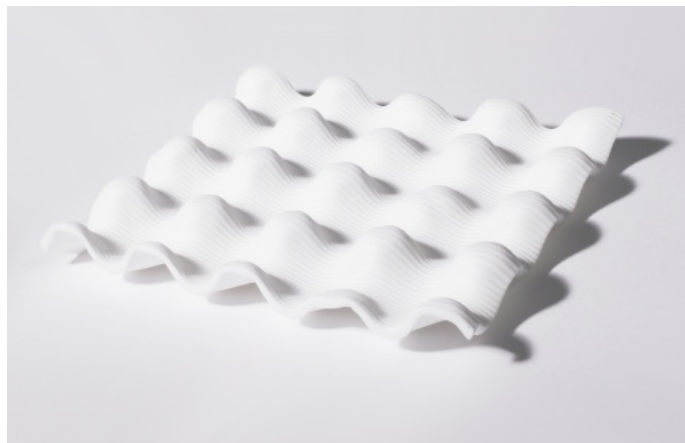

031 **Milan Krajiček jr.** 1977

Mísa Bonboniére

nedatováno, sklo opálové s optickým dekorem, hutně tvarované, matované, autorská práce, původní obal, 3 x 22 x 19 cm, ateliér autora

1 500 Kč