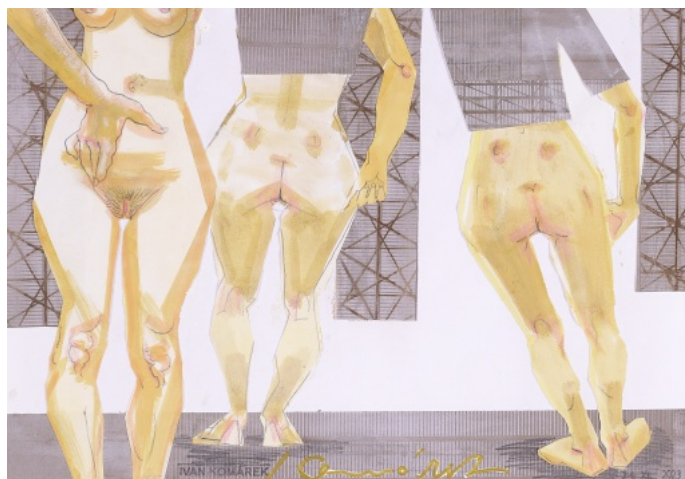

047 **Ivan Komárek** 1956

Předky a zadky

2023, akvarel, koláž a tužka na papíře, 20,9 x 29,3 cm, sign. Ivan Komárek 2023

2 000 Kč