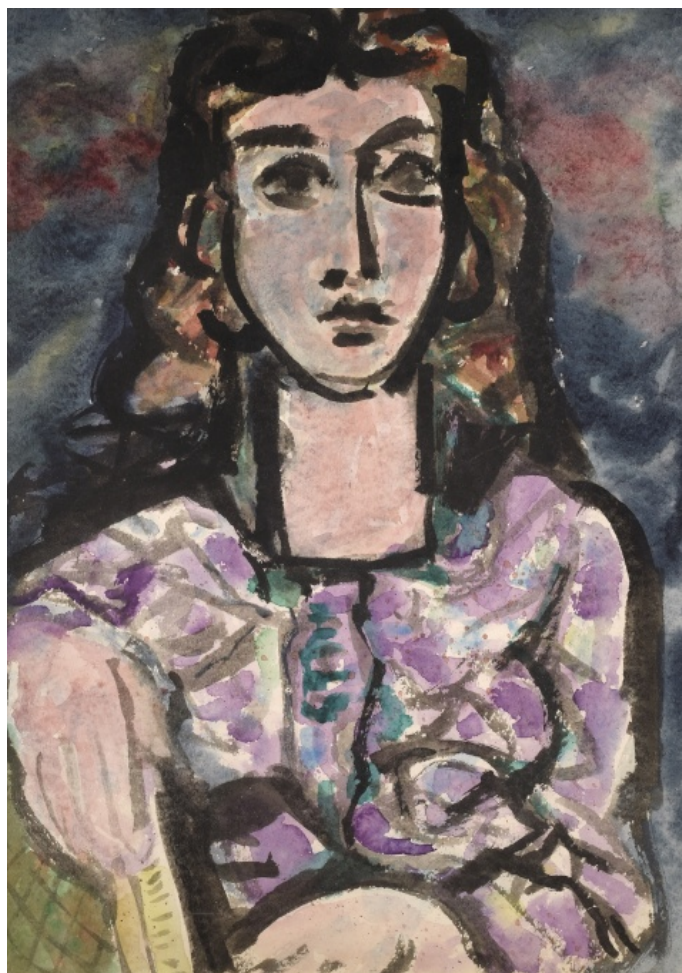

003 **František Vobecký** 1902 - 1991

Dívka s fialovými šaty

40. léta, akvarel a tuš na papíře, oboustranné, 44 x 31,5 cm,
opatřeno razítkem pozůstalosti Františka Vobeckého, rámováno

3 000 Kč