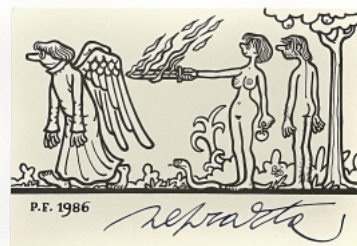

Konvolut, 3 ks

1985, různé techniky na papíře, různé formáty, sign. Neprakta,
nesign.

100 Kč