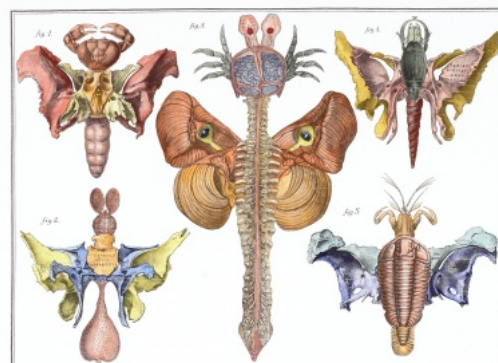

Bilderlexikon

2023, lept, 25 x 34 cm, sign. Švankmajer J. 2023, 20/50

9 500 Kč