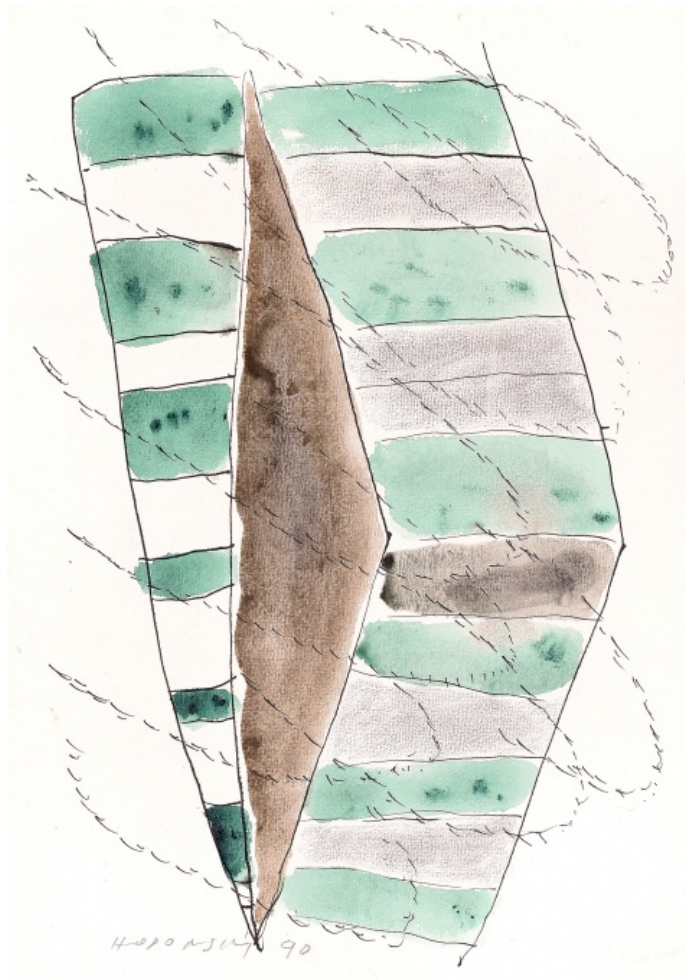

2 100 Kč

030 František Hodonský 1945

Vodní architektura

1990, akvarel, tuš a pastel na papíře, 41,9 x 29,2 cm, sign. Hodonský 90

1 500 Kč

031 František Hodonský 1945

Vodní plastika

1991, pastel a tužka na papíře, 29,4 x 21 cm, sign. Hodonský