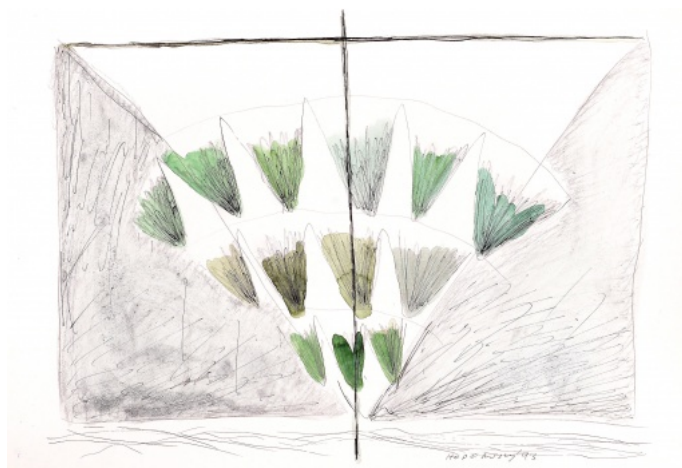

023 František Hodonský 1945

Propojení středu údolí

1993, akvarel, tuš a tužka na papíře, 45 x 59,6 cm, sign. Hodonský 93

2 000 Kč