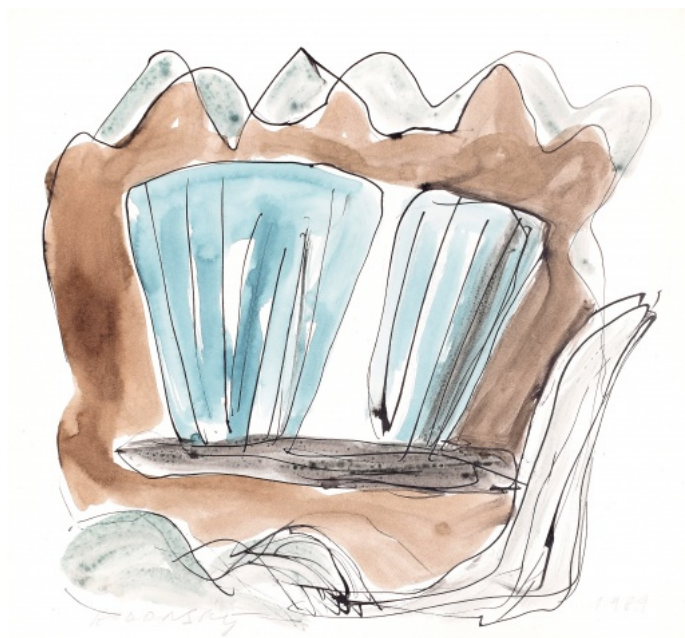

2 500 Kč

038 František Hodonský 1945

Vodní rostliny

1989, akvarel a tuš na papíře, 32,3 x 34,6 cm, sign. Hodonský 1989

1 500 Kč

039 František Hodonský 1945

Vodní tvary

1990, akvarel, tuš a tužka na papíře, 42 x 59,2 cm, sign. Hodonský
1990