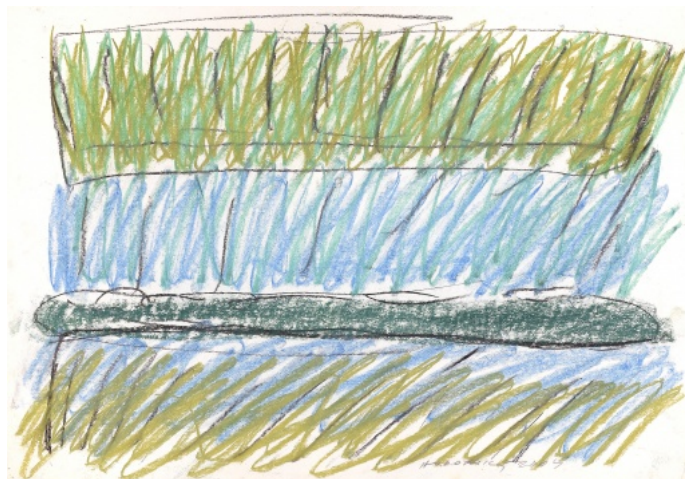

3 500 Kč

036 František Hodonský 1945

Vodní rostliny

2004, pastel na papíře, 44,1 x 62 cm, sign. Hodonský 2004

2 000 Kč

037 František Hodonský 1945

Vodní téma

2006, pastel a tuš na papíře, 49,2 x 61,1 cm, sign. Hodonský 06