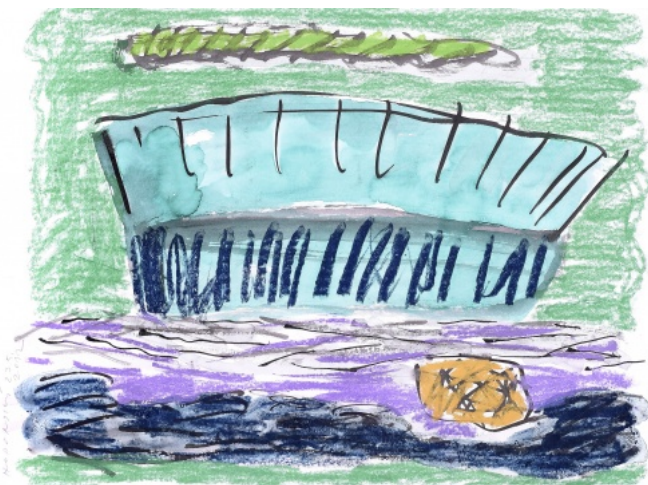

2 000 Kč

014 František Hodonský 1945

Na břehu

2012, pastel, inkoust a tuš na papíře, 61 x 42,9 cm, sign. Hodonský 2012

2 300 Kč

015 František Hodonský 1945

Plastika

1995, akvarel a tuš na papíře, 41,5 x 29,4 cm, sign. Hodonský 95