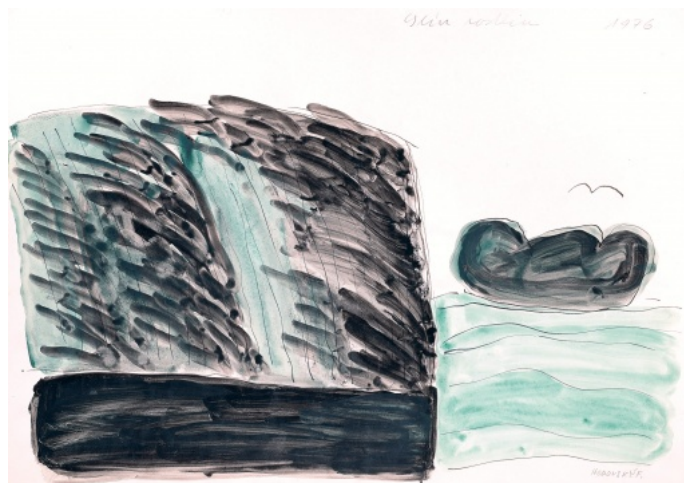

025 František Hodonský 1945

Stín rostlin

1976, akvarel a tuš na papíře, 41,5 x 59,3 cm, sign. Hodonský F.

2 300 Kč