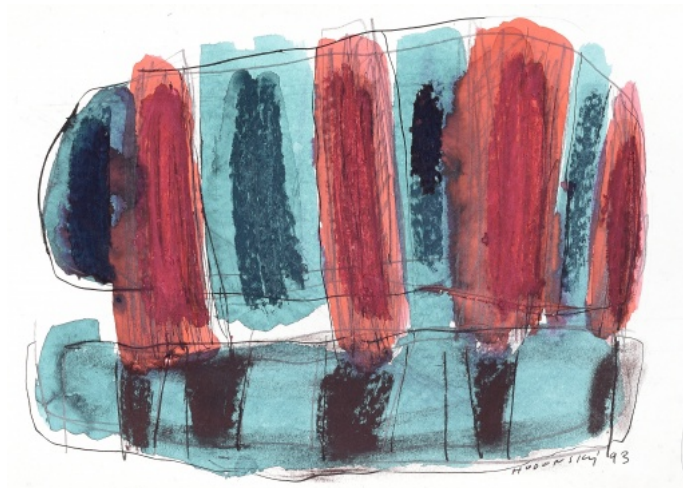

3 200 Kč

022 František Hodonský 1945

Podzimní záznam

1993, akvarel, tuš a tužka na papíře, 33 x 45,2 cm, sign. Hodonský 93

2 000 Kč

023 František Hodonský 1945

Propojení středu údolí

1993, akvarel, tuš a tužka na papíře, 45 x 59,6 cm, sign. Hodonský 93