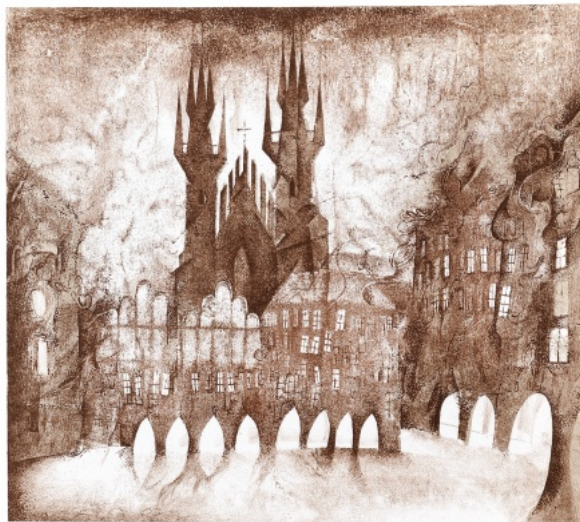

009 **Jarmila Mařanová** 1922 - 2009

Staroměstské náměstí

1966, litografie, 26,7 x 30 cm, sign. J. Mařanová, 23/100

LITERATURA: Jarmila Mařanová, str. 8, Židovské muzeum v Praze, 2008

200 Kč

010 **Jarmila Mařanová** 1922 - 2009