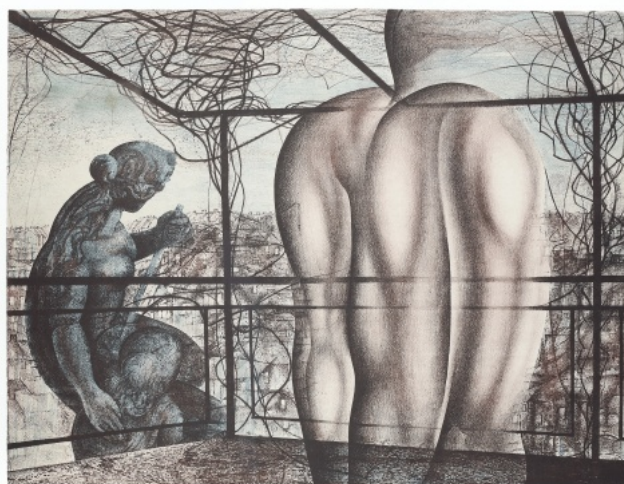

100 K

034 Jarmila Mařanov 1922 - 2009

Sochy nad Prahou

nedatovno, litografie, 45,2 x 59 cm, sign. J. Mařanov, vzadu opatřeno raztkem Nrodní galerie v Praze, 4/20

500 K

035 **Jarmila Mařanová** 1922 - 2009