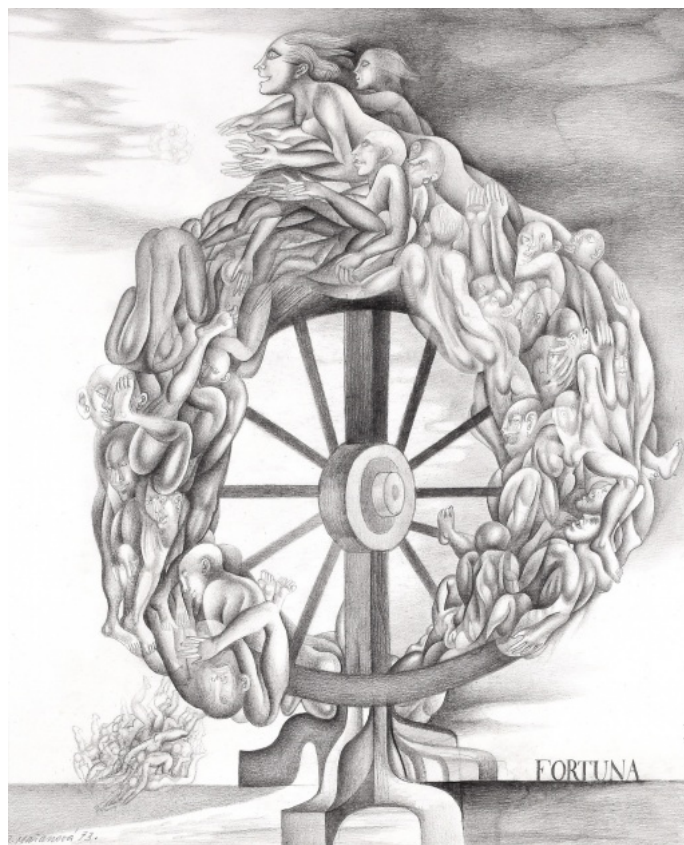

Fortuna

1973, tuřka na papíře, 31 x 25 cm, sign. J. Mařanová 73

400 Kč