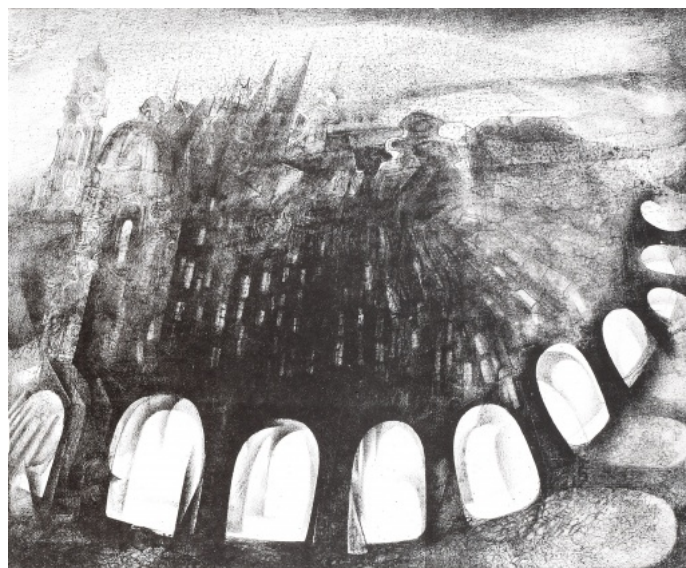

049 **Jarmila Mařanová** 1922 - 2009

Praha

nedatováno, litografie, 32,5 x 39,5 cm, 8/80

200 Kč