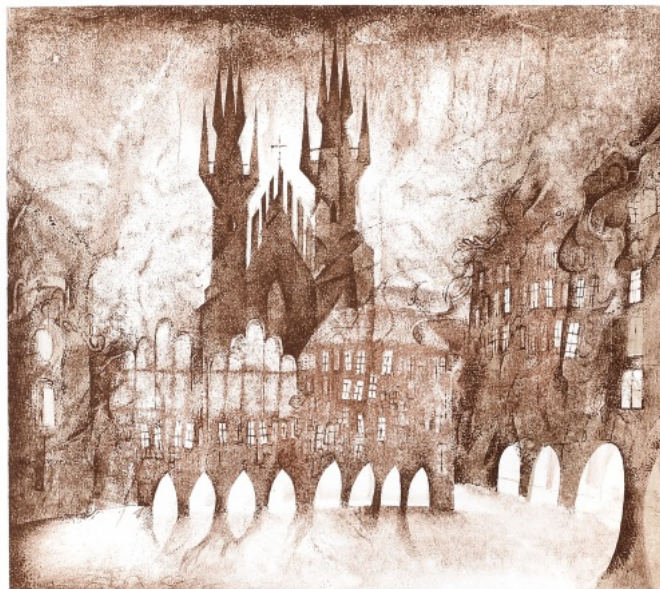

053 **Jarmila Mařanová** 1922 - 2009

Staroměstské náměstí

1966, litografie, 26,6 x 30 cm, sign. J. Mařanová, 27/100

LITERATURA: Jarmila Mařanová, str. 8, Židovské muzeum v Praze, 2008

200 Kč