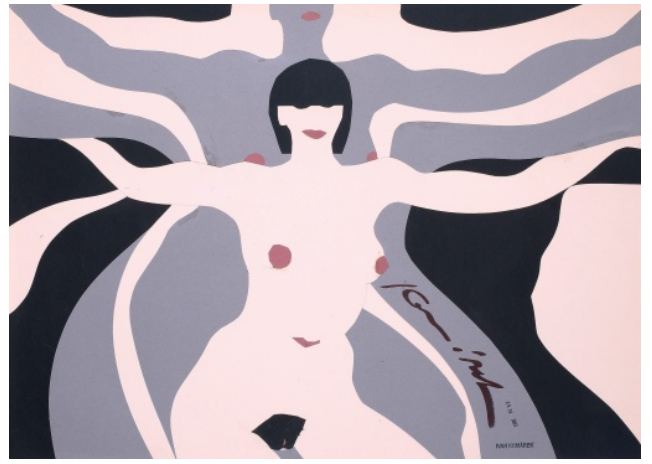

150 **Ivan Komárek** 1956

Moje milá tančí

2013, koláž, 45,1 x 62,3 cm, sign. Komárek 2013

2 100 Kč