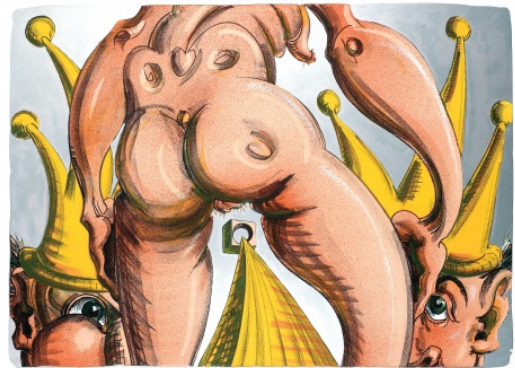

1 200 Kč

139 **Ivan Komárek** 1956

Stážista

1993, litografie, 43,2 x 59,4 cm, sign. Komárek 1993, E. A.

1 400 Kč

140 **Ivan Komárek** 1956

Šášové

1993, litografie, 43,3 x 59,6 cm, sign. Komárek 1993, E. A.